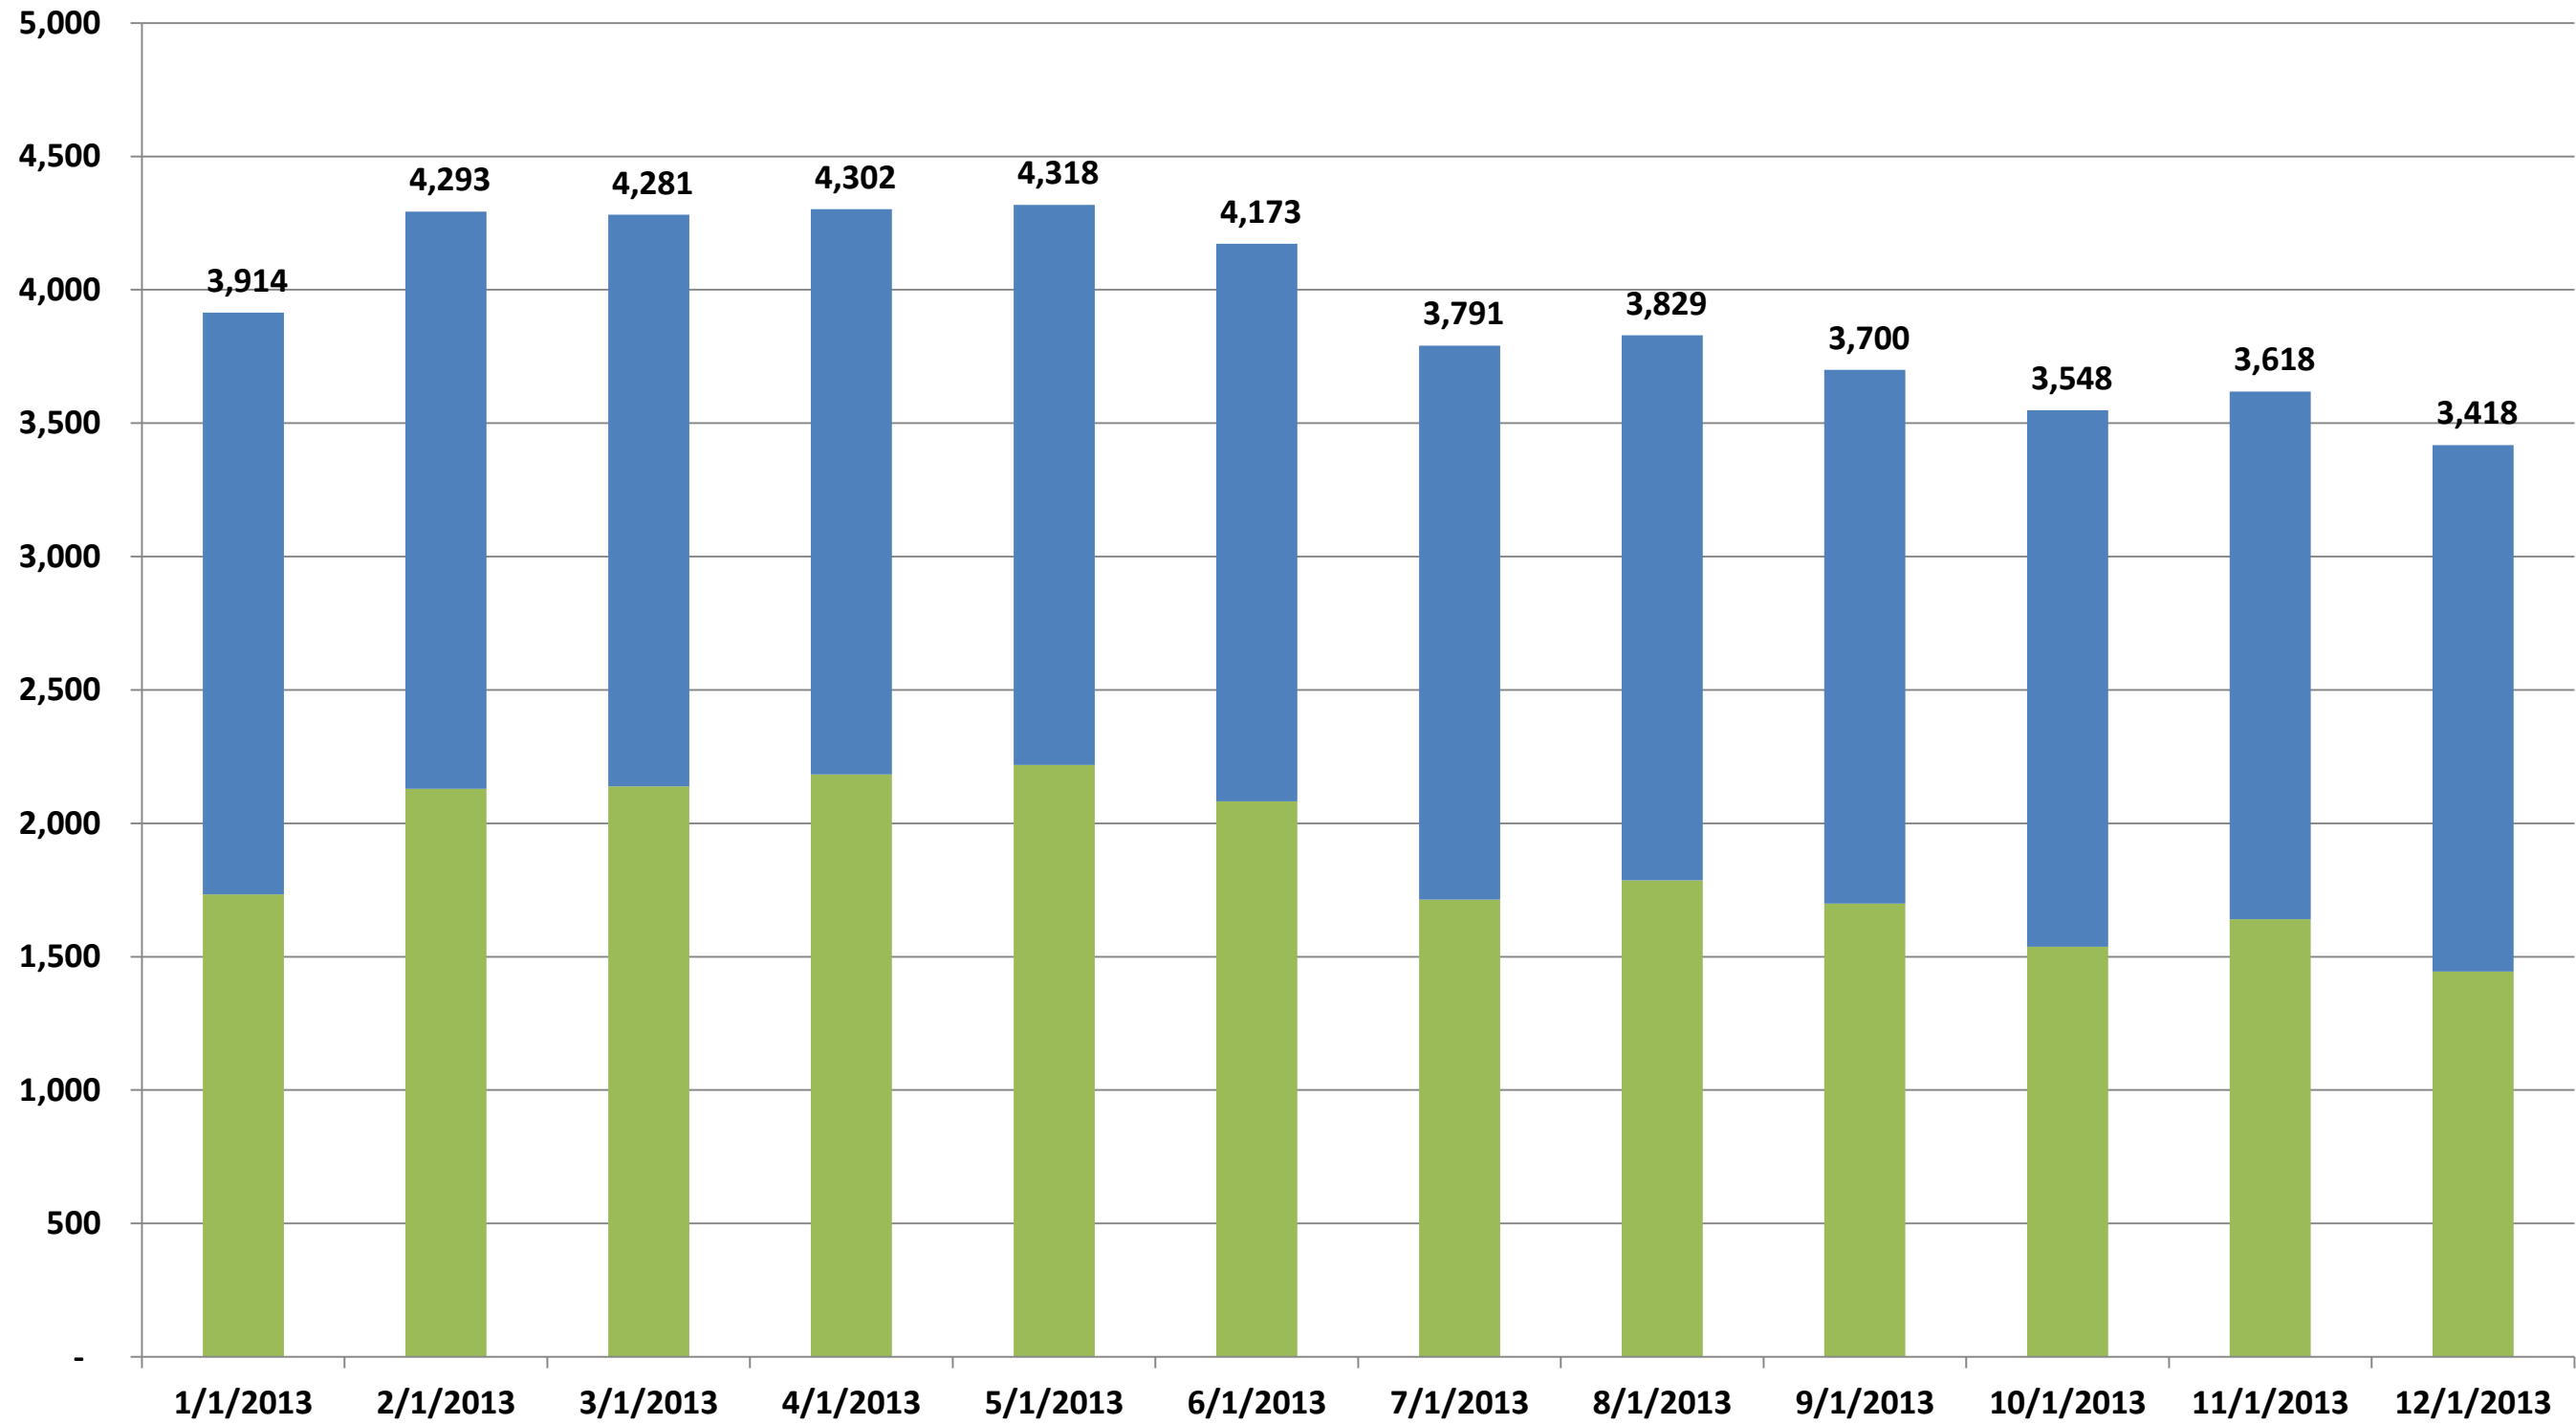

Juveniles: Juvenile Field - 2013

	1/1/2013	2/1/2013	3/1/2013	4/1/2013	5/1/2013	6/1/2013	7/1/2013	8/1/2013	9/1/2013	10/1/2013	11/1/2013	12/1/2013
Total	3,914	4,293	4,281	4,302	4,318	4,173	3,791	3,829	3,700	3,548	3,618	3,418
Formal Probation	2,180	2,164	2,142	2,119	2,099	2,091	2,077	2,043	2,001	2,011	1,977	1,974
Informal Probation/Pre-Adjudication	1,734	2,129	2,139	2,183	2,219	2,082	1,714	1,786	1,699	1,537	1,641	1,444