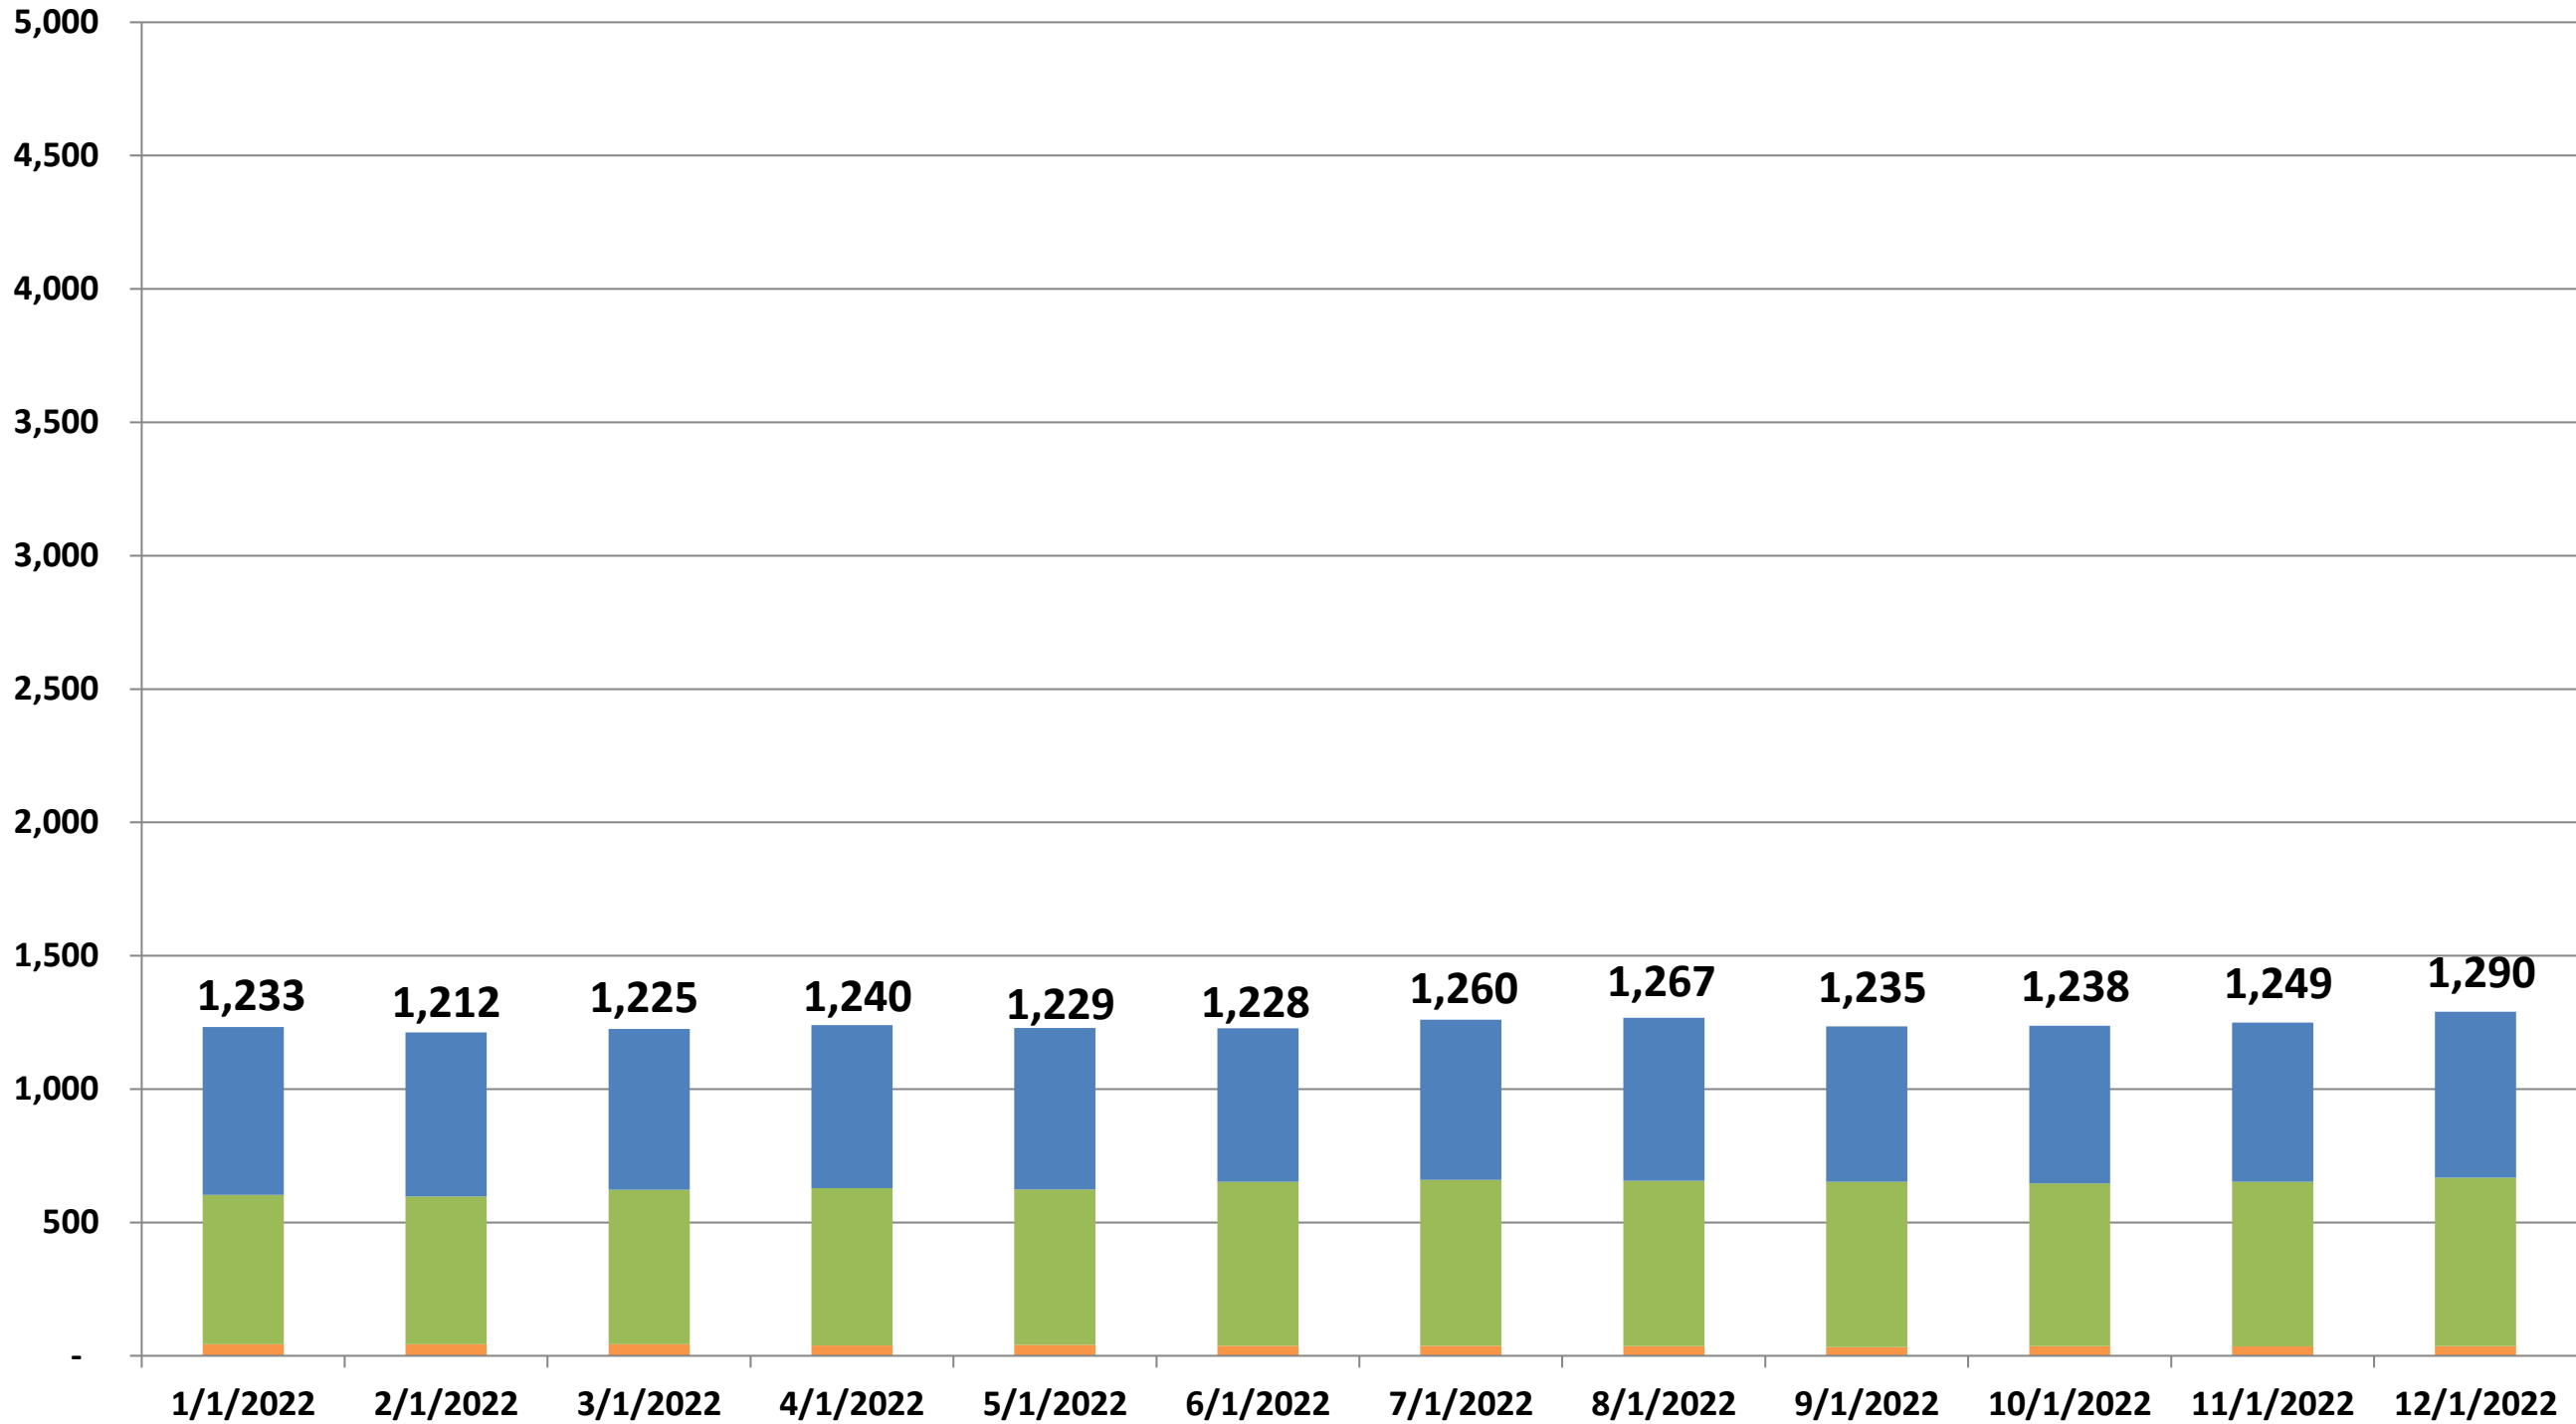

Juvenile Probation - 2022

	1/1/2022	2/1/2022	3/1/2022	4/1/2022	5/1/2022	6/1/2022	7/1/2022	8/1/2022	9/1/2022	10/1/2022	11/1/2022	12/1/2022
Total	1,233	1,212	1,225	1,240	1,229	1,228	1,260	1,267	1,235	1,238	1,249	1,290
Formal Probation (Excluding Placement)	630	614	602	612	605	575	600	611	583	591	597	622
Informal Probation/Pre-Adjudication	560	554	579	589	583	615	622	620	619	611	617	632
In-State	43	44	44	39	41	38	38	36	33	36	35	36